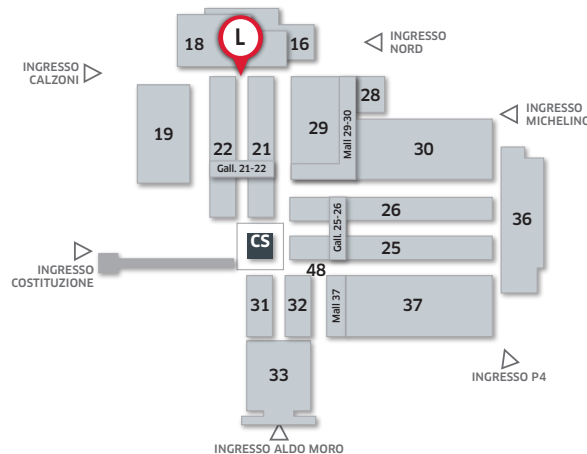

CERSAIE
Bologna - Italy

Spazi pubblicitari

POSIZIONE **INTERNO SALONE**

TIPO

23-27 / 09 / 2024

cod. **102012000**

POSIZIONI SPAZI PUBBLICITARI

Una **posizione pubblicitaria** composta da 6 adesivi collocati su entrambi i lati del percorso pedonale di collegamento tra i padiglioni 16-21/22.

Prezzo € 7.000,00

6 ADESIVI MONOFACCIALI

Dimensioni: **160 x 440 cm (cad.)** (base x altezza)
Formato file: **vettoriale** alta risoluzione **300 dpi**

Gli adesivi verranno realizzati direttamente **dall'Organizzatore**.